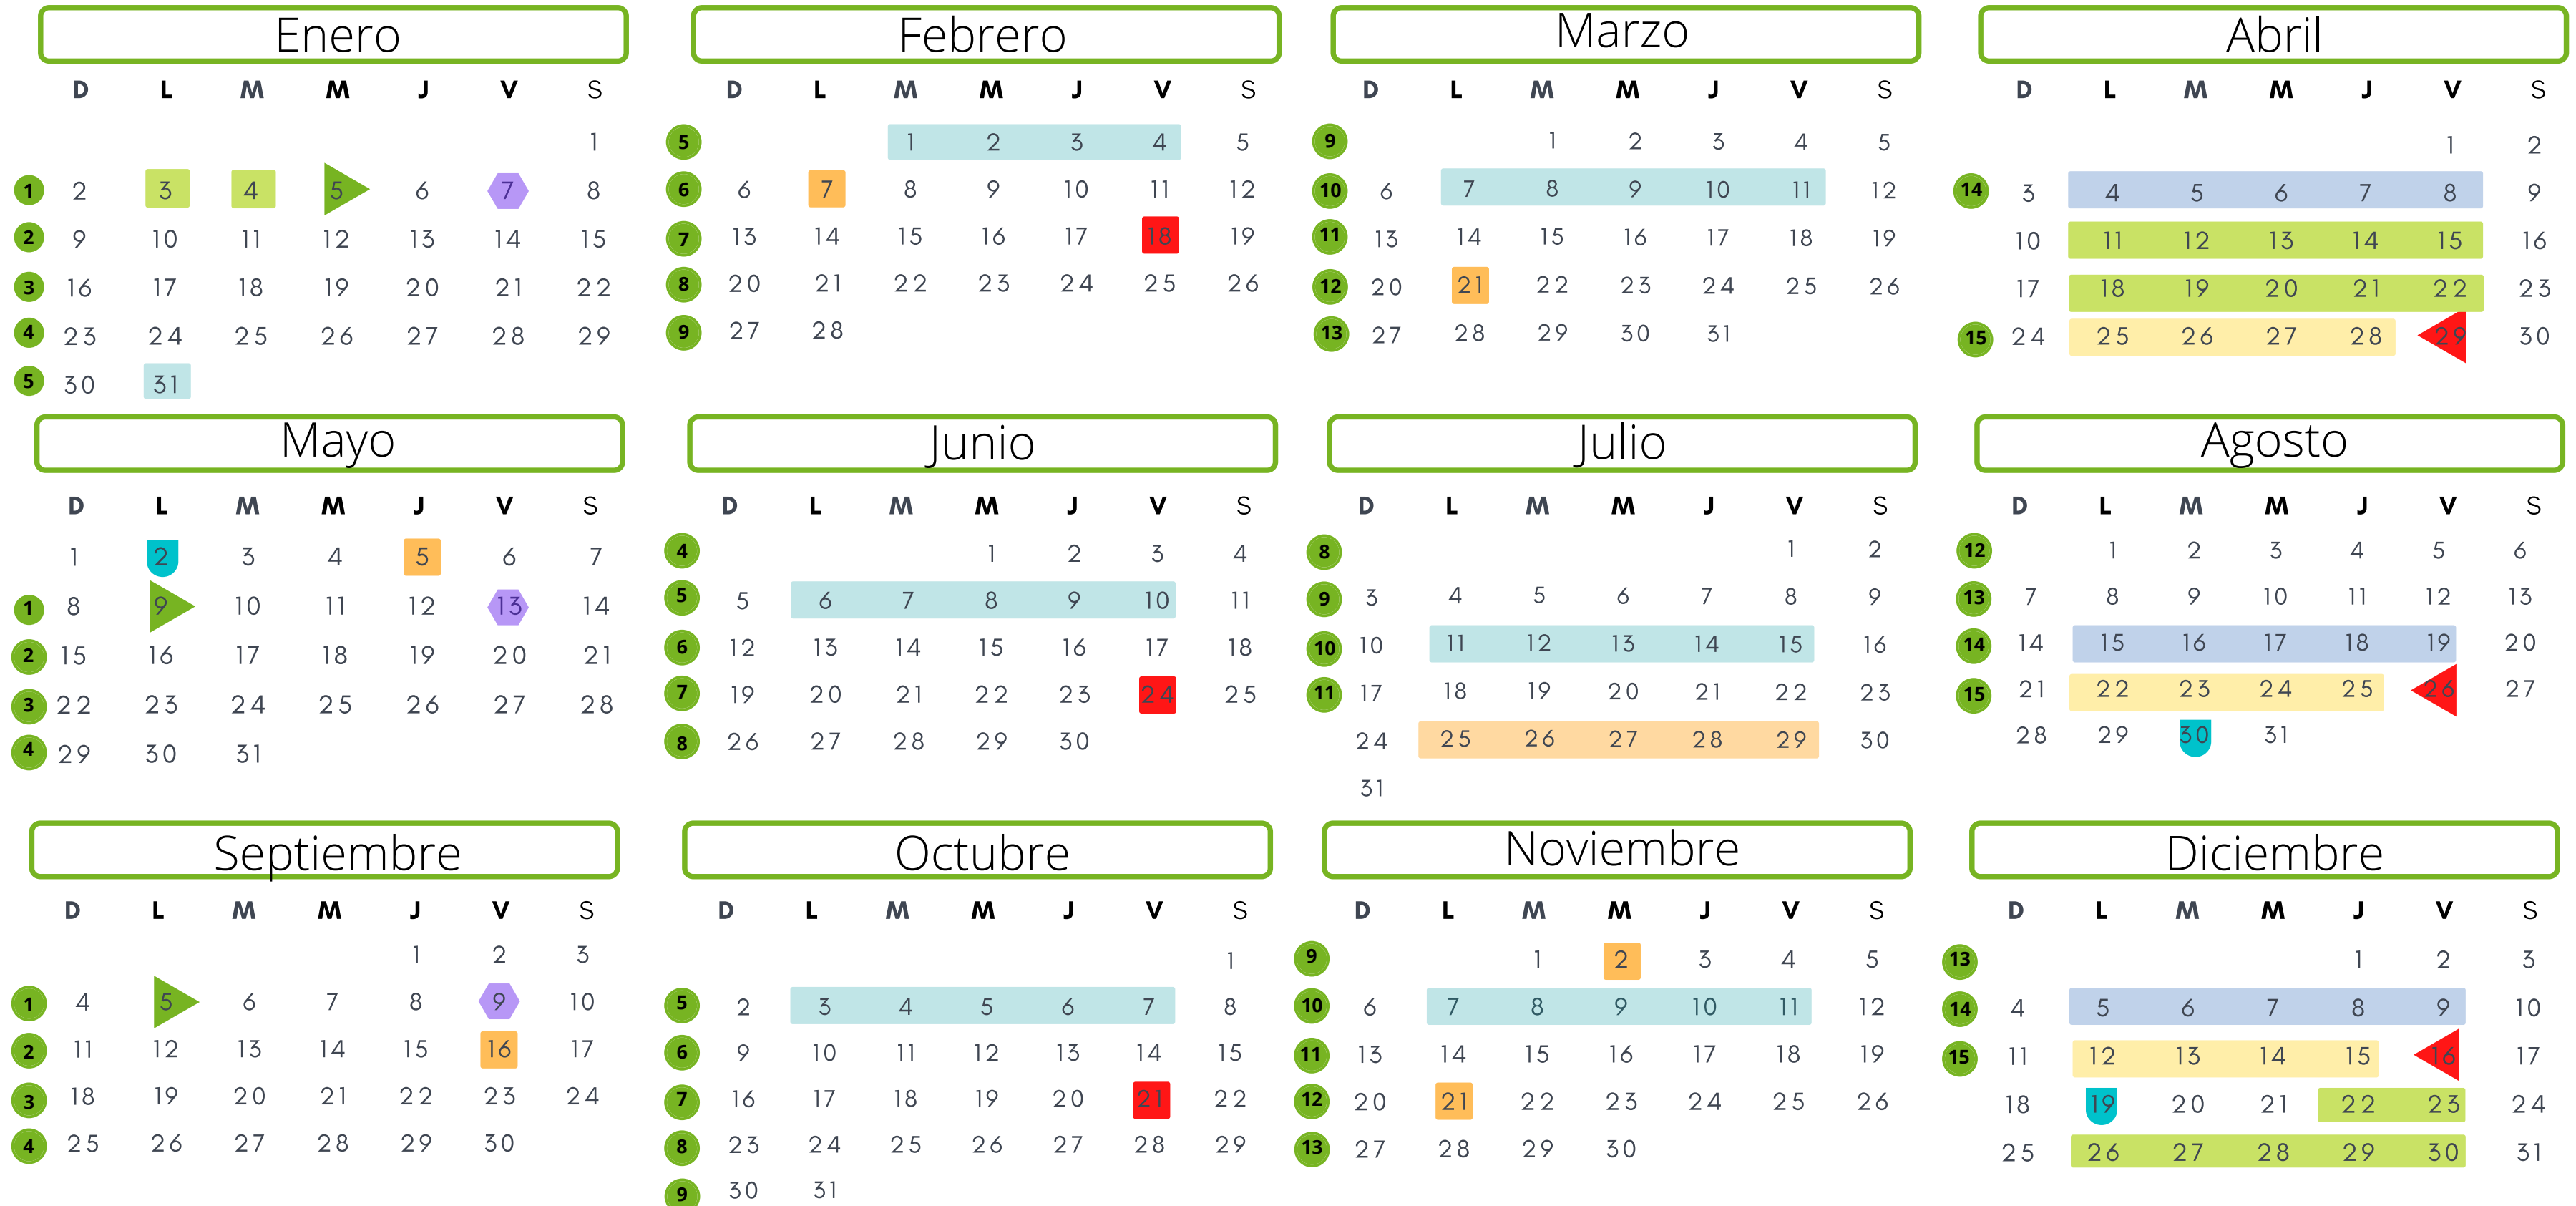

UNIVERSIDAD POLITÉCNICA DE GARCÍA

Calendario de Actividades 2022

| | | | | | | | | | |
|--|---------------------|--|-----------------------|--|---------------------|--|------------------------|--|------------------------|
| | Inicio Cuatrimestre | | Limite alta materias | | Período Vacacional. | | Corte de Evaluaciones. | | Recuperación Final. |
| | Fin Cuatrimestre | | Limite baja temporal. | | Receso Académico. | | Evaluación Final. | | Entrega Actas a Ecolar |